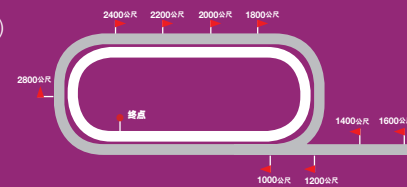

第6场 10:30PM (\$122,000) 瓦尔草地 --2000公尺

1	714428	魔术大师	Master Magic	60	[2]	泽奇纳	5.2%	廖大卫	10.3%
2	524058	绿木道	Greenwood Drive	59.5	[5]	M也尼	11.7%	塞奇	12.3%
3	702246	实力一流	Top Shot	59.5	[9]	蒙格	8.6%	雅桑达	9.5%
4	142163	光荣回归	Major Return	57	[6]	关铭诺	11.3%	麦雅兹	10.5%
5	138073	拉古	Ragoon	56.5	[7]	帝肯40	13.5%	P彼德	15.4%
6	232236	无重力	Defy Gravity	56	[8]	甘里迪	14.2%	P彼德	15.4%
7	31547	绿皇宫	Palace Green	54.5	[4]	邓尼森	12.0%	泰利	12.1%
8	277450	好日来到	Come The Day	54.5	[3]	哈比	5.5%	伊拉慕	2.5%
9	161485	夜战士	Knight Owl	53	[1]	蓝斯伯	10.2%	伍鲁德	12.2%

南非 瓦尔(草地)

瓦尔跑道

近乎椭圆的3000公尺环形跑道，1600公尺赛程均直程赛，更长的赛程则在顺时针的环形跑道进行，最后直程长达1000公尺。内栏排位在1800公尺赛程略占优势，其它赛程排位对赛事结果无明显的影响。

内容均经谨慎处理，倘有错误，乃非资料提供者意愿，若究后果，恕不受理。