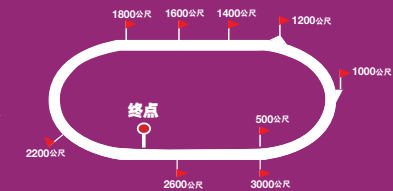

第6场 10:20PM (\$95,000) 特夫方丹 --2000公尺

1	522	超稳	Extravert	60	[10]	雷景勋	23.8%	廖大卫	8.9%
2	666356	威杰塔	Vijeta	60	[2]	哈比	5.3%	J维伦	11.6%
3	487704	双人行	Doubled Over	60	[7]	M也尼	11.6%	包特斯	9.0%
4	476462	最佳模特	Favourite Model	60	[3]	夏比比	6.0%	马奇特	8.2%
5	0833	酷毙了	Blow Your Cool	60	[5]	希威森	14.3%	许道升	9.9%
6	355477	饼饼	Our Biscuit	60	[4]	蓝斯伯	11.7%	韦斯特	0.0%
7	904235	看日落	Await The Sunset	60	[9]	史华兹	8.5%	雅桑达	7.7%
8	07	欢送会	Farewell Bid	60	[1]	西蒙斯	11.9%	格雷	7.2%
9	0	高级社会	High Society	60	[6]	蒙格	9.6%	勒拉纳	6.7%
10	04680	蕾西小姐	Miss Lexi	55	[11]	佐卡	1.7%	勒拉纳	6.7%
11	04	博曼德	Pomander	55	[8]	费拉利	10.0%	郭克	16.4%

南非 特夫方丹

特夫方丹内跑道(草地)

近乎圆形的2500公尺圆形跑道,赛事均在顺时针方向进行,最后直程稍少500公尺,排位内栏的马匹除了在1000公尺以及1200公尺赛程占优势,这之外所有参赛马机会均等。

内容均经谨慎处理,倘有错误,乃非资料提供者意愿,若究后果,恕不受理。