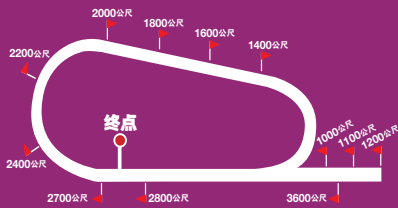

## 第8场 10:40PM (\$80,000) 费威 --2000公尺

1	072663	钱小姐	Coin Mistress	60	[6]	蒙格	7.8%	苏瑞东	5.1%
2	006790	比利安	Billi Ann	60	[8]	伯盖利	0.9%	苏瑞东	5.1%
3	455309	梦见美梦	Dream A Dream	60	[11]	丁潘雅25	3.9%	GD史密	6.8%
4	434854	葛蕾夫人	Grey Mistress	60	[13]	史托力	5.5%	布伦纳	12.3%
5	099888	鲁乐塔	Ruletta	60	[7]	文尼	2.9%	布伦纳	12.3%
6	663	影子乐园	Shadowland	58	[1]	亚格拉	11.3%	布伦纳	12.3%
7	447753	方形世界	World Squared	58	[4]	范德保	20.4%	特纳	3.4%
8	50786	双人劲舞	Double Shuffle	58	[10]	蓝斯伯	11.2%	GD史密	6.8%
9	80709	长寿	Macrobiotic	58	[9]	白理辉	8.5%	贝文森	9.5%
10	0746	午餐盒	Lunchpack	58	[14]	麦都华	7.4%	科特珍	8.2%
11	8008	天命真女	Lady Of Choice	58	[2]	卓利	19.8%	贝文森	9.5%
12	790060	玛丽酒	Tequila Maria	58	[12]	史蒂	1.8%	苏瑞东	5.1%
13	000	银特工	Fort Silver	58	[5]	莫吉恩	8.6%	GD史密	6.8%
14	700	以南	Inan	58	[3]	古尔德	7.7%	GD史密	6.8%

### 南非赛马贴士

第1场 - 11. 东方世界	4. 圣约	3. 大王子	2. 鲁特老爹
第2场 - 2. 要求多多	5. 第一强	13. 皇亲国戚	7. 雅佳宝贝
第3场 - 4. 琢玉	3. 好目标	8. 阿富力	11. 史密小姐
第4场 - 2. 维巴利安	4. 汤姆夏比	6. 帕拉翰迪	10. 全能波本
第5场 - 8. 格拉希尔	9. 金龙	2. 克利夫顿	1. 埃尔瓦斯
第6场 - 4. 卡波罗	9. 冠军队	11. 阿梅斯	12. 力量满满
第7场 - 5. 创意风格	1. 周五客人	4. 银狐	7. 赛巴斯蒂
第8场 - 7. 方形世界	6. 影子乐园	8. 双人劲舞	4. 葛蕾夫人

### 南非 费威

费威 (草地跑道)

近乎椭圆形的2700公尺环型跑道, 1200公尺赛程均直程赛, 更长的赛程则在顺时针的环型跑道进行, 最后直程长达800公尺, 排位外栏的马匹在直程赛占势, 1400与1600公尺赛程, 排位内栏马匹占上风。

内容均经谨慎处理, 倘有错误, 乃非资料提供者意愿, 若究后果, 恕不受理。