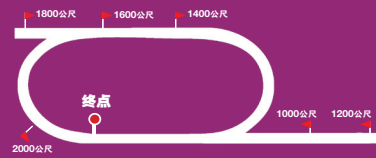

第8场 10:45PM (\$90,000) 斯高维尔 --1400公尺

1	829710	迫切胜	Apache Dream	56.5	[1]	杰克布40	7.6%	科森	11.0%
2	091760	杰女郎	Missy J	61	[2]	杰凯奇-15	9.9%	贾兹比	5.0%
3	915607	安娜利雅	Princess Analia	60.5	[3]	穆礼	6.5%	罗宾森	5.8%
4	786970	银色风潮	Silver Raisin	57	[4]	祖格拉	3.3%	霍威尔	7.8%
5	2318	齐尔多南	Kildonan Bay	60	[5]	关铭诺	10.9%	康贝尔	4.3%
6	105432	第一眼	First Sighting	58	[6]	麦古华	2.3%	布勒	10.0%
7	443228	奇尔温顿	Kilvington	58.5	[7]	蓝都普	7.9%	韦黑德	6.7%
8	014274	善斯舞者	San's Dancer	59.5	[8]	迪伦	8.1%	韦黑德	6.7%
9	670065	冠军之路	Path To Glory	61	[9]	恩瓦尼	4.2%	米米勒	4.8%
10	332251	神女爵	La Duchesse	58	[10]	甘里迪	16.1%	贾兹比	5.0%
11	906769	缎带鞋	Satin Slipper	57	[11]	基根	13.4%	巴霍斯	5.8%
12	162980	摇滚希查	Sheza Rockstar	57	[12]	韦奕尧	10.1%	米米勒	4.8%
13	455090	黄昏投标	Bid Before Sunset	60.5	[13]	雅科森	6.3%	亚达兴	2.0%
14	552106	八年级	Class Of Eight	58	[14]	赖特	6.4%	巴霍斯	5.8%
15	323122	艾尔玛拉	Bint El Malak	59.5	[15]	古德恩	3.4%	拉夫迪	7.0%
16	630099	火神	Flaming Desire	55.5	[0]	候补1	0.0%	纳都	5.8%
17	879100	艾丁	Aideen	53.5	[0]	候补2	0.0%	柯罗拉	4.0%
18	750659	闪电春天	Spring Lightning	53	[0]	候补3	0.0%	柯罗拉	4.0%

南非 斯高维尔

斯高维尔 (草地跑道)

近乎圆形的2300公尺环型跑道。1200公尺赛程均直程赛，更长的赛程则在顺时针的环型跑道进行。最后直程长达600公尺，排位内栏的马匹除了在1400公尺赛程占优势，这之外所有参赛马机会均等。(但若跑道湿滑，排位对直程赛有一定影响)

内容均经谨慎处理，倘有错误，乃非资料提供者意愿，若究后果，恕不受理。