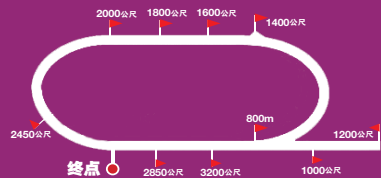

第9场 10:45PM (\$60,000) 特夫方丹 --2000公尺

1	003	外快	Another Penny	60	[5]	夏比比	8.7%	伍鲁德	9.5%
2	277336	艾斯丁	Great Esteem	60	[4]	费拉利	12.5%	马奇特	7.1%
3	9592	战士之曲	Soldiers Song	60	[9]	杰奇	10.9%	麦雅兹	8.8%
4	0785	电力飞行	Electra Flying	60	[10]	史托力	5.2%	莱尔德	12.2%
5	599797	奇力情人	Quarari's Valentyn	60	[6]	格雷宁	3.5%	韦伯	4.1%
6	770600	玛格纳	Cappella Magna	60	[11]	施布朗	7.7%	格雷	11.0%
7	08007	在线战舰	Jet On Line	60	[8]	史华兹	7.8%	伊拉慕	2.6%
8	0060	马荣佩尼	Maroun's Penny	60	[3]	克林	8.8%	格雷	11.0%
9	787098	草地师傅	Turf Master	60	[2]	哈比	5.2%	艾希特	2.4%
10	08	等待王子	Prince In Waiting	60	[1]	关铭诺	11.3%	麦雅兹	8.8%
11	8900	瓦杜斯	Watusi	56	[7]	莫吉恩	9.3%	P彼得	15.3%

南非

特夫方丹

特夫方丹 (草地跑道)

近乎椭圆形的2700公尺环形跑道, 1200公尺赛程均直程赛, 更长的赛程则在顺时针的环形跑道进行, 最后直程长达800公尺, 排位内栏的马匹除了在1400公尺以及1600公尺赛程占优势, 这之外所有参赛马机会均等。

内容均经谨慎处理, 倘有错误, 乃非资料提供者意愿, 若究后果, 恕不受理。