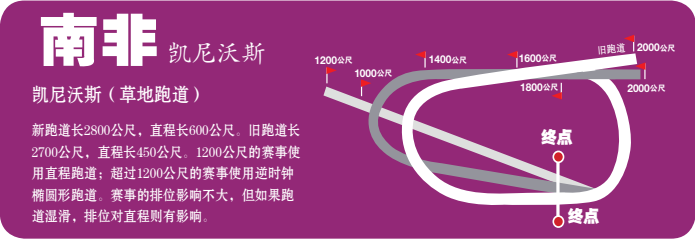

南非赛马贴士

- 第1场 - 1. 黄昏之歌 4. 凯尔比 11. 优卡丹 2. 赫尔
- 第2场 - 8. 戴拉传奇 7. 琳达美人 3. 帕梅洛 5. 城市之光
- 第3场 - 1. 天然玉 9. 少年俱乐 6. 劲节奏 7. 拉迪达
- 第4场 - 7. 克佩斯 4. 诺福回忆 1. 圣威斯 8. 阿东学长
- 第5场 - 1. 英勇骑士 3. 小黄 7. 六度 4. 迈克魔术
- 第6场 - 6. 马夏维利 2. 高级商人 3. 珀西瓦尔 5. 南沙
- 第7场 - 2. 珠宝大王 1. 卡拉哈里 3. 银联 7. 摇滚灵格