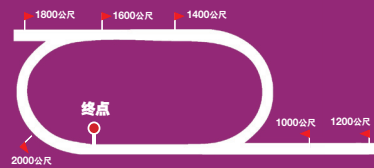

第8场只限于马来西亚顾客 斯高维尔 --1600公尺

1	658717 曼波歌词	Mambo Lyric	61	[11]	基根	10.0%	高森	7.9%
2	653103 莉莉贝	Lilibet	60.5	[9]	M也尼	11.3%	高森	7.9%
3	165500 卡莉索	Miss Calypso	60	[10]	杰克布4.0	1.8%	邵家荣	14.2%
4	853662 巴利诺斯	Barinois	59.5	[3]	简明基	8.2%	霍威尔	9.4%
5	61982 尼谭雅	Netanya	59	[7]	蓝都普	7.4%	韦黑德	7.4%
6	673441 绿冰	Green Ice	59	[17]	艾雷斯	6.8%	韦特	10.1%
7	957718 皇家部队	Imperial Royal	58.5	[2]	杰凯奇2.5	8.9%	巴霍斯	6.7%
8	180956 紫醉金迷	Purple And Gold	57.5	[16]	施布朗	4.8%	狄克默	4.5%
9	126285 摇滚希查	Sheza Rockstar	56.5	[13]	穆礼	7.5%	M米勒	5.8%
10	329199 赶时间	Such A Rush	56.5	[15]	沈慕游	3.3%	邓尼斯	7.1%
11	778579 塔纳米	Tanami	56	[1]	古德恩	4.4%	福布斯	6.7%
12	907700 永恒之语	Eternal Words	55	[4]	韦奕尧	11.1%	邓尼斯	7.1%
13	900375 利维普	Liverpool Lass	55	[18]	甘里迪	10.3%	包斯奇	13.3%
14	150893 瓦拉诺特	Vallanaut	54	[12]	赖特	12.1%	康贝尔	7.4%
15	010094 影子猎人	Shadow Hunter	53	[5]	恩瓦尼	4.4%	福布斯	6.7%
16	073247 汤博拉	Tombola	61	[14]	候补1	0.0%	福布斯	6.7%
17	459691 雷魔王	Roy's Stingray (aus)	61.5	[6]	未定	0.0%	韦特	10.1%
18	321707 纳特教练	Gimme A Brake Nate	62	[8]	候补3	0.0%	高森	7.9%

南非 斯高维尔

斯高维尔 (草地跑道)

近乎椭圆形的2300公尺环型跑道，1200公尺赛程均直程赛，更长的赛程则在顺时针的环型跑道进行，最后直程长达600公尺，排位内栏的马匹除了在1400公尺赛程占优势，这之外所有参赛马机会均等。(但若跑道湿滑，排位对直程赛有一定影响)

内容均经谨慎处理，倘有错误，乃非资料提供者意愿，若究后果，恕不受理。