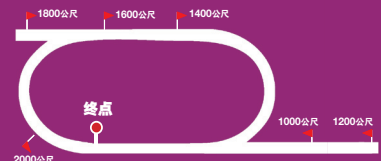

## 第8场 9:52PM (\$88,000) 斯高维尔 --1200公尺

1	028336	小美人	La Bella	61.5	[11]	赖特	10.1%	布勒	9.6%
2	659550	草莓酒	Strawberry Wine	61	[7]	杰克布40	2.9%	科森	9.6%
3	410149	非洲天使	African Angel	60.5	[15]	韦奕尧	11.6%	狄克逊	10.2%
4	592020	萨塔拉	Satara	60.5	[3]	沈慕游	3.7%	纳都	4.3%
5	11	马善尼	Marsanne	58.5	[13]	杰奇	7.8%	霍威尔	9.1%
6	480909	安全堡垒	She's A Fortress	58.5	[1]	祖卡拉-25	4.9%	贝士特	5.2%
7	642980	萨利马	Salimah	58	[10]	皮特斯40	0.0%	德里尔	15.0%
8	2214	正直	Linear	57	[16]	简明基	9.9%	福布斯	8.9%
9	05529	梦想舞者	Dream Dancer	56.5	[17]	奥菲	12.7%	克福特	14.5%
10	717	艾尔诺拉	Elnora	55	[2]	麦古华	1.7%	巴霍斯	8.1%
11	425157	疯狂爱	Wildly In Love	55	[14]	M也尼	11.5%	霍威尔	9.1%
12	361366	作家	Written	55	[5]	希威森	14.4%	泰利	12.1%
13	0241	第一眼	First Sighting	54.5	[9]	费拉利	9.8%	布勒	9.6%
14	241478	希克风暴	Sheik's Storm	54.5	[8]	杰凯奇-15	10.6%	贾兹比	7.7%
15	626423	姜饼	Ginger Biscuit	52	[6]	基根	11.5%	卢恩	3.1%
16	606990	哈利三号	Hartleythree	52	[12]	朗姆占40	2.6%	狄克逊	10.2%
17	636018	蜡石	Candle Rock	55	[4]	候补1	0.0%	波塔	10.3%

## 第9场 10:25PM (\$74,000) 斯高维尔 --1750公尺

1	814241	早晨	Before Noon	61	[6]	希威森	14.4%	泰利	12.1%
2	601661	克利多	Corrido	58.5	[5]	甘里迪	12.3%	P彼得	14.5%
3	630040	骑士宝贝	Biker Babe	57.5	[13]	M也尼	11.5%	巴霍斯	8.1%
4	767832	维恩托	Viento	57	[14]	朗姆占40	2.6%	罗拔士	7.2%
5	222719	疯狂雷伊	Roy's Physco (aus)	55.5	[3]	艾雷斯	5.2%	韦特	12.2%
6	230756	天火	Skyfire	55	[11]	沈慕游	3.7%	纳都	4.3%
7	326660	迷思日出	Miesque Sunrise	54.5	[9]	麦古华	1.7%	巴霍斯	8.1%
8	040107	阿呆	Kiss Me Stupid	53	[1]	马雅尼-15	7.6%	纳普夫	2.4%
9	007060	朗普斯	Great Rumpus	52.5	[4]	赖特	10.1%	罗宾森	7.7%
10	447083	红海盗	Viking Red	52.5	[2]	韦奕尧	11.6%	罗宾森	7.7%
11	060000	弗雷利	Flattley	52	[10]	费拉利	9.8%	泰利	12.1%
12	677280	瑟尔曼	Sherman	52	[7]	克林-15	8.2%	范维克	2.6%
13	565050	传说	Who Says (aus)	52	[12]	沙凯伊-15	7.6%	霍威尔	9.1%
14	893000	瓦拉诺特	Vallanaut	52	[8]	杰凯奇-15	10.6%	康贝尔	6.2%

### 南非 斯高维尔

斯高维尔 (草地跑道)

近乎橢圓的2300公尺環型跑道, 1200公尺賽程均直程賽, 更長的賽程則在順時針的環型跑道進行, 最後直程長達600公尺, 排位內檔的馬匹除了1400公尺賽程占優勢, 這之外所有參賽馬機會均等。(但直程跑過濕滑, 排位對直程賽有一定影響)

內容均經謹慎處理, 倘有錯誤, 乃非資料提供者意, 若究後果, 恕不受理。