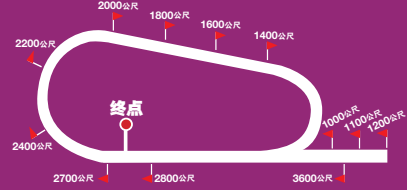

第8场 9:35PM (\$35,000) 费威 --1600公尺

1	715253	马薛大帝	Lord Marshal	61.5	[8]	贝斯德	1.4%	帕多克	9.6%
2	025702	拉贾鲁斯	Lazarus Tree	60.5	[6]	霍康利	6.6%	帕多克	9.6%
3	587194	力量满满	Masterful	60.5	[9]	亚格拉	13.9%	GD史密	8.5%
4	127671	缪格兰蒂	Mio Grande	60	[10]	卡狄亚	7.0%	格林福	19.2%
5	424413	贝尔塔	Bell Tower	60	[2]	朗姆占40	3.8%	麦肯希	6.0%
6	165805	疯狂小子	Latest Craze	58	[4]	史蒂	1.4%	特纳	4.3%
7	921946	日秋	Sunday Falls	56.5	[1]	莱尔多	9.6%	GD史密	8.5%
8	254213	珠宝大奖	Jackpot Jewel	56	[7]	麦都华	9.6%	科特珍	8.0%
9	241705	阿波罗石	Apollo Rock	55	[3]	文尼	2.9%	莱塔拉	10.2%
10	215858	午夜男人	Manaftermidnight	52	[5]	雷迪伦	9.9%	特纳	4.3%

第9场 10:05PM (\$35,000) 费威 --1600公尺

1	964637	美娇娘	Blushing Bride	60	[10]	亚格拉	13.9%	布明娜	10.2%
2	432147	踢踏舞	Still Tappin	60	[1]	纳洛维	11.9%	格林福	19.2%
3	602541	山景	Mountain Ridge	60	[5]	麦都华	9.6%	科特珍	8.0%
4	975414	蓝队流氓	Blue Gangsta	60	[11]	古尔德	13.4%	GD史密	8.5%
5	543210	葛蕾夫人	Grey Mistress	60	[9]	朗姆占40	3.8%	布明娜	10.2%
6	280545	一代女王	Palace Queen	59.5	[6]	文尼	2.9%	莱塔拉	10.2%
7	642108	国际化	Im Global	59.5	[2]	卡狄亚	7.0%	GD史密	8.5%
8	214060	方形世界	World Squared	59.5	[8]	雷迪伦	9.9%	特纳	4.3%
9	341548	伴娘	Bridesmaid Blues	59.5	[3]	霍康利	6.6%	帕多克	9.6%
10	319008	无敌唯一	Therecanbeonlyone	58	[12]	贝斯德	1.4%	苏瑞东	3.8%
11	310000	超级利拉	Turkish Lira	58	[7]	杰克布40	0.0%	奇瑞东	7.5%
12	50076	白色天空	Burnt Paper Sky	54.5	[4]	威伯	2.8%	欧度真	6.0%

南非赛马贴士

- 第1场 - 6. 魔术手法
- 第2场 - 11. 约定
- 第3场 - 1. 戴利卡希
- 第4场 - 1. 冰情人
- 第5场 - 4. 冲高高
- 第6场 - 2. 一拳
- 第7场 - 3. 名鼓手
- 第8场 - 1. 马薛大帝
- 第9场 - 3. 山景
- 2. 安德丽娅
- 7. 舞者大军
- 5. 托利欧湖
- 9. 德林纳
- 2. 红赫林
- 10. 大队长
- 7. 杜波尼克
- 2. 拉贾鲁斯
- 4. 蓝队流氓
- 1. 和平曲
- 3. 警戒屋
- 8. 皇家特工
- 5. 蓝女爵
- 1. 欧卡王格
- 3. 力量满满
- 2. 踢踏舞
- 3. 地下情
- 12. 剧场宝贝
- 11. 天堂之美
- 8. 银色喷泉
- 7. 玛丽之月
- 4. 亮丽大师
- 10. 特里斯
- 4. 缪格兰蒂
- 1. 美娇娘

南非 费威

费威(草地跑道)

近乎圆形的2700公尺环型跑道, 1200公尺赛程均直程, 更长的赛程则在顺时针的环型跑道进行, 最后直程长达800公尺, 排位外栏的马匹在直程赛占优势, 1400与1600公尺赛程, 排位内栏马匹占上风。

内容均经谨慎处理, 倘有错误, 乃非资料提供者意愿, 若究后果, 恕不受理。