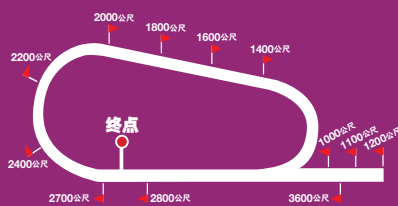

### 第8场 10:30PM (\$63,000) 费威 --1200公尺

1	285790	全七	All The Sevens	61	[14]	威伯	3.0%	特纳	5.9%
2	015386	布拉斯贝	Brass Bell	60.5	[7]	关铭诺	16.9%	GD史密	12.4%
3	462893	阿甘	The Ghan	59.5	[17]	特莱东	8.8%	GD史密	12.4%
4	859786	裁决大帝	Emperors Decree	58.5	[18]	霍励贤	17.2%	纳尔	12.6%
5	680005	暴风骑	Storm Chaser	58	[19]	纳洛维	7.9%	欧度真	9.0%
6	003352	丁卡特	Timkat	58	[4]	李诚邦	11.3%	W米勒	9.7%
7	333185	勇队长	Bold Captain	57.5	[6]	M也尼	13.1%	欧度真	9.0%
8	321060	杰帕杀手	Zacpack Assassin	57.5	[13]	麦都华	12.7%	科特珍	7.6%
9	708343	金斯顿石	Kingston Rock	57.5	[12]	卓利	13.7%	格林福	12.8%
10	517537	卡夏强敌	Strong Casha	57.5	[20]	布里维40	4.9%	GD史密	12.4%
11	988007	萨彼得	Tsar Peter	56.5	[2]	哈比	7.6%	纳都	6.1%
12	013379	冬季旅游	Winter Vacation	56.5	[8]	卡狄亚	4.1%	格林福	12.8%
13	909105	桑科迪迪	Sancity	56	[5]	朗姆占15	4.9%	欧度真	9.0%
14	140500	弗朗奇	Frankie Two Shoes	55.5	[16]	莫吉恩	7.8%	纳尔	12.6%
15	410850	古奇塔多	Guaquistador	55	[10]	彭尼	2.4%	鲁格	0.8%
16	598521	好男人	Great Guy	54.5	[3]	古尔德	5.5%	W米勒	9.7%
17	795967	灿笑	Wicked Grin	54.5	[11]	丁潘雅	2.1%	麦肯希	4.9%
18	056037	查理叔叔	Uncle Charlie	52	[15]	蒙格	8.3%	麦肯希	4.9%
19	080090	乔玛索	Chaumaso	53.5	[1]	候补1	0.0%	GD史密	12.4%
20	217200	达利尔	Daleel	62	[9]	候补2	0.0%	纳尔	12.6%

### 南非 费威

费威 (草地跑道)

近乎椭圆的2700公尺环形跑道, 1200公尺赛程均直程赛, 更长的赛程则在顺时针的环形跑道进行, 最后直程长达800公尺, 排位外栏的马匹在直程赛占优势, 1400与1600公尺赛程, 排位内栏马匹占上风。

内容均经谨慎处理, 倘有错误, 乃非资料提供者意愿, 若究后果, 恕不受理。