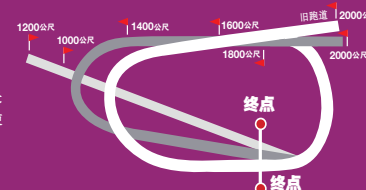

## 第6场 9:55PM (\$77,000) 凯尼沃斯 --1600公尺

1	895511	火焰小巷	Firealley	60	[4]	卓利	13.4%	贝文森	13.5%
2	120354	联络区	Contact Zone	59.5	[8]	霍励贤	17.1%	马绍尔	10.0%
3	248631	赫洛杜斯	Herodotus	58	[5]	马安东	21.6%	J维伦	18.8%
4	564135	英勇骑士	Knights Templar	57	[3]	麦都华	12.6%	史奈斯	15.9%
5	475744	独家愿望	Myhopesanddreams	56.5	[7]	利敬国	21.3%	史奈斯	15.9%
6	022252	第二浪潮	The Second Wave	56.5	[1]	史华兹	7.3%	伍德夫	3.7%
7	319	宇宙	Universal	54	[6]	杰奇	11.6%	马克斯	12.3%
8	625072	发光	All Lit Up	52.5	[2]	基根	12.3%	桑德斯	8.6%

## 南非 凯尼沃斯

凯尼沃斯 (草地跑道)

新跑道长2800公尺, 直道长600公尺。旧跑道长2700公尺, 直道长450公尺。1200公尺的赛事使用直程跑道; 超过1200公尺的赛事使用逆时针椭圆形跑道。赛事的排位影响不大, 但如果跑道湿滑, 排位对直程有影响。