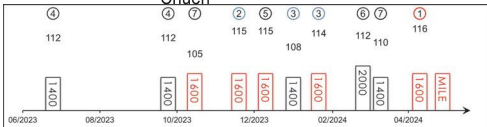

HKG Career : 29 (6-5-5-4-9) Right-handed: 29 (6-5-5-4-9) Jockey : 1 (1-0-0-0-0) Pre Import : 4 (4-0-0-0-0) Sha Tin-Turf : 27 (5-5-4-4-9) GF+ : 4 (0-1-1-0-2) Lifetime : 33 (10-5-5-4-9) Non-Turf : 0 (0-0-0-0-0) Good : 28 (9-4-4-4-7) 2023/24 : 9 (1-1-2-1-4) Distance : 16 (4-2-4-1-5) Yielding : 0 (0-0-0-0-0) G1 : 7 (0-1-1-1-4) Course & Dist: 14 (3-2-3-1-5) Soft/Hvy : 1 (1-0-0-0-0) First Up : 6 (3-0-0-1-2) 1400-1800 : 29 (8-5-5-4-7) HK$: 27,049,350 G1 win : Nil

Table with columns: Pos, Index, Date, Perf Rating, Race Category & Name, Track, Dist/Course/Going, Wt, Jockey, Draw, Race Sectional Time, Race Time, Horse Final, Position & Margin in Running, Finish Odds, Winner/Second. Includes a paragraph of performance notes below the table.

5 大宴重酬 OBAMBURUMAI (JPN) 4 b c Discreet Cat (USA) - Pink Gerbera (JPN) (Deep Impact (JPN)) Owner(s): Koji Oka

吉村圭司 (日本) K Yoshimura (JPN) Win - Place -

連達文 D Lane (10) Win 0.0% Place 25.0%

126 lb [116]