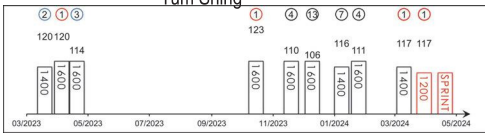

5 下午二時五十分
2.50 P.M.
(621)

主席短途獎
THE CHAIRMAN'S SPRINT PRIZE
1200 米 METRES (平磅賽 Terms)
(一級賽 GROUP 1)

HK$22,000,000
with a Trophy

頭馬 1st $12,320,000
第四 4th 1,320,000
報名費 Entry Fee 無 Nil

第二 2nd $4,620,000
第五 5th 770,000
補充報名費 Supplementary Entry Fee 220,000

第三 3rd $2,530,000
第六 6th 440,000
宣佈出賽費 Declaration Fee 220,000

For 3 year olds & upwards. Weights : Northern Hemisphere bred - 4yo & up colts, horses and geldings 126 lb; 4yo & up fillies and mares 122 lb; 3yo colts and geldings 118 lb; 3yo fillies 114 lb. Southern Hemisphere bred - 4yo & up colts, horses and geldings 126 lb; 4yo & up fillies and mares 122 lb; 3yo colts and geldings 122 lb; 3yo fillies 118 lb. No freelance or apprentice jockey allowance may be claimed.

1 加州星球 E314 (TT)
CALIFORNIA SPANGLE (IRE) 6 b g
Starspangledbanner (AUS) - Pearlitass Passion (IRE) (High Chaparral (IRE))
Owner(s): The Executors of the Estate of the late Howard Liang Yum Shing