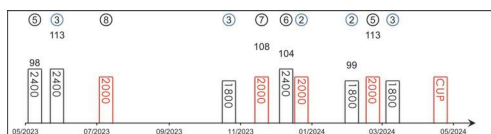

HKG Career : 21 (2-5-4-0-10) Right-handed : 21 (2-5-4-0-10) Jockey : 0 (0-0-0-0-0) Pre Import : 2 (2-0-0-0-0) Sha Tin-Turf : 19 (2-4-4-0-9) GF+ : 3 (0-1-0-0-2) Lifetime : 23 (4-5-4-0-10) Non-Turf : 0 (0-0-0-0-0) Good : 15 (2-2-3-3-0-7) 2023/24 : 7 (0-2-2-0-3) Distance : 12 (3-3-1-0-5) Yielding : 2 (0-1-1-0-0) G1 : 3 (0-0-1-0-2) Course & Dist : 11 (2-3-1-0-5) Soft/Hvy : 3 (2-0-0-0-1) First Up : 4 (1-0-1-0-2) 1800-2200 : 19 (4-5-3-0-7) HK$: 8,249,190 G1 win : Nil

Table with 12 columns: Pos, Index, Date, Perf Rating, Race Category & Name, Track, Dist/Course/Going, Wt, Jockey, Draw, Race Sectional Time, Race Time, Horse Final, Position & Margin in Running, Finish, Odds, Winner/Second. It lists several races including Queen Mother Memorial Cup, Standard Chartered Champions & Chater Cup, and FWD QEII Cup.

Two-time winner in Ireland pre-import. Acclimatised to Hong Kong and has raced consistently, with two wins, five seconds and four thirds from 21 starts. Twice victorious in Class 3, both times over 2000m. Encouraging when third behind Russian Emperor in the 2023 G1 Standard Chartered Champions & Chater Cup (2400m). Caught the eye with a fast-finishing third first-up this season in a Class 2 over 1800m. Racing well at present, second in Class 2 and in the 2024 G3 Centenary Vase (1800m). Fifth in the 2024 G1 Citi Hong Kong Gold Cup (2000m) before finishing third in a Class 2 over 1800m. No ground issues.