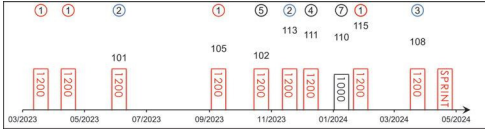

第五場 RACE 5 - Chairman's Sprint Prize (Group 1) - 1200M - Turf - Right-handed Course

3 維港智能 G404 (TT)
VICTOR THE WINNER (AUS) 5 b/br g
Toronado (IRE) - Noetic (AUS) (Cape Cross (IRE))
Owner(s): Chu Yun Lau