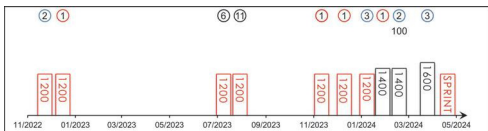

9 綠族無限 H338 (H-) MUGEN (AUS) 5 ch g Deep Field (AUS) - Little Favours (AUS) (Falvelon (AUS)) Owner(s): Infinitude Syndicate

伍鵬志 (中國香港) P C Ng (HKG) Win 12.1% Place 29.5% 薛恩 B Shinn (9) Win 7.1% Place 28.6% 126 lb [100]

HKG Career : 8 (3-1-2-0-2) Right-handed : 8 (3-1-2-0-2) Jockey : 0 (0-0-0-0-0) Pre Import : 2 (1-1-0-0-0) Sha Tin-Turf : 8 (3-1-2-0-2) GF+ : 0 (0-0-0-0-0) Lifetime : 10 (4-2-2-0-2) Non-Turf : 0 (0-0-0-0-0) Good : 9 (4-1-2-0-2) 2023/24 : 6 (3-1-0-0-0) Distance : 7 (3-1-1-0-2) Yielding : 0 (0-0-0-0-0) G1 : 0 (0-0-0-0-0) Course & Dist : 5 (2-0-1-0-2) Soft/Hvy : 1 (0-1-0-0-0) First Up : 3 (1-1-0-0-1) 1000-1200 : 7 (3-1-1-0-2) HK$: 5,271,030 G1 win : Nil

Table with columns: Pos, Index, Date, Perf Rating, Race Category & Name, Track, Dist/Course/Going, Wt, Jockey, Draw, Race Sectional Time, Race Time, Horse Final, Position & Margin in Running, Finish, Odds, Winner/Second. Includes race results for MUGEN (AUS) and other horses.

1200m maiden winner at Moonee Valley in Australia pre-import. Took time to acclimatise but has improved out of sight this season, scoring three wins over 1200m and 1400m. Achieved a career-peak two runs back behind Red Lion in the Class 1 Chinese New Year Cup (1400m). Finished third last start over a mile. Best on good going.

10 堅信 (XB/TT) BELIEVING (IRE) 4 b f Mehmas (IRE) - Misfortunate (IRE) (Kodiac (GB)) Owner(s): Highclere Thoroughbred Racing

包紀耀 (英國) G Boughey (GB) Win - Place - 班德禮 H Bentley (4) Win 10.6% Place 26.5% 122 lb [109]