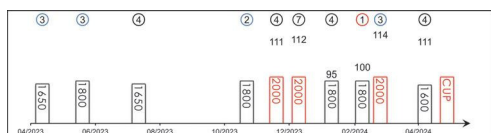

HKG Career : 29 (6-4-7-5-7) Right-handed : 29 (6-4-7-5-7) Jockey : 5 (1-1-1-1-1) Pre Import : 0 (0-0-0-0-0) Sha Tin-Turf : 14 (2-3-2-3-4) GF+ : 8 (2-1-2-3-0) Lifetime : 29 (6-4-7-5-7) Non-Turf : 1 (0-0-0-0-1) Good : 17 (3-3-5-2-4) 2023/24 : 7 (1-1-1-3-1) Distance : 3 (0-0-1-1-1) Yielding : 3 (1-0-0-0-2) G1 : 2 (0-0-1-0-1) Course & Dist : 3 (0-0-1-1-1) Soft/Hvy : 0 (0-0-0-0-0) First Up : 4 (1-1-0-0-2) 1800-2200 : 8 (1-2-2-2-1) HK$: 12,584,050 G1 win : Nil

Table with 12 columns: Pos, Index, Date, Perf Rating, Race Category & Name, Track, Dist/Course/Going, Wt, Jockey, Draw, Race Sectional Time, Race Time, Horse Final, Position & Margin in Running, Finish, Odds, Winner/Second. It lists several races including Cl.2 hcp, BOCHK Jockey Club Cup, and FWD QEII Cup.

Consistent with six wins, four seconds and seven thirds from 29 starts. Ran well last season with three wins at Happy Valley. Maintained fine form this term, finishing a close second in his seasonal reappearance over 1800m. Landed a career-high with victory in the 2024 G3 Centenary Vase (1800m) three starts back after finishing a gallant fourth in the G3 January Cup (1800m) at the start of the year. Finished third in the 2024 G1 Citi Hong Kong Gold Cup (2000m) and fourth in the G2 Chairman's Trophy (1600m) latest. Races handy but also has a great turn of foot in the final stages. No ground issues.

8 ↑ 錶之五知 G286 (TT) FIVE G PATCH (IRE) ex Collins Street 6 b/br g Camelot (GB) - Uliana (USA) (Darshaan (GB)) Owner(s): Lam Wai Ying

告東尼 (中國香港) 艾道拿 (8) 126 lb A S Cruz (HKG) B Avdulla [113] Win 7.6% Place 28.6% Win 7.4% Place 22.8%