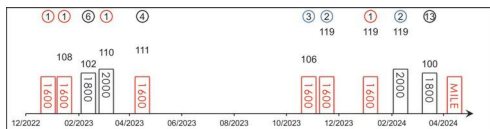

HKG Career : 17 (6-5-2-1-3) Right-handed: 16 (6-5-2-1-2) Jockey : 2 (1-1-0-0-0)
Pre Import : 0 (0-0-0-0-0) Sha Tin-Turf : 16 (6-5-2-1-2) GF+ : 4 (1-0-2-0-1)
Lifetime : 17 (6-5-2-1-3) Non-Turf : 0 (0-0-0-0-0) Good : 12 (4-5-0-1-2)
2023/24 : 5 (1-2-1-0-1) Distance : 6 (3-1-1-1-0) Yielding : 1 (1-0-0-0-0)
G1 : 5 (1-2-0-1-1) Course & Dist: 6 (3-1-1-1-0) Soft/Hvy : 0 (0-0-0-0-0)
First Up : 4 (1-1-2-0-0) 1400-1800 : 11 (4-2-2-1-2) HK$: 43,782,975
G1 win : 2024 Stewards' Cup 1600m

Pos	Index	Date	Perf Rating	Race Category & Name	Track	Dist/Course/Going	Wt	Jockey	Draw	Race Sectional Time	Race Time	Horse Final	Position & Margin in Running	Finish	Odds	Winner/Second	
1/14	*337	15/1/23	-	- Cl.3 hcp	ST, HKG	1600 RH G	131 K C Leung	10	22.85	23.22	24.38	1.34.88	24.38	1^{1-1/4} 2^{SH} 1^{1/2}	1^{SH}	3.3F	Happy Together
1/14	*377	29/1/23	108	- Hong Kong Classic Mile	ST, HKG	1600 RH G	126 J Kah	5	23.66	23.29	22.78	1.34.58	22.78	1¹ 1¹ 1^{3/4}	1^{1-1/4}	11	Tuchel
6/14	*453	26/2/23	102	- Hong Kong Classic Cup	ST, HKG	1800 RH GF	126 J Kah	6	23.40	23.14	23.46	1.46.26	24.09	1^N 1^{SH} 1^{1/2}	6⁴	4.2	Super Sunny Sing
1/14	*509	19/3/23	110	- BMW Hong Kong Derby	ST, HKG	2000 RH G	126 A Badel	14	24.48	23.76	22.45	2.02.78	22.29	13¹¹ 5^{3-3/4} 4¹	1^{SH}	46	Tuchel
4/8	*622	30/4/23	111	G1 FWD Champions Mile	ST, HKG	1600 RH G	126 A Badel	4	22.50	23.08	23.27	1.33.34	23.73	3¹ 2^N 3^{1/2}	4^{3-1/2}	11	Golden Sixty
3/5	183	19/11/23	106	G2 BOCHK Private Wealth JC Mile	ST, HKG	1600 RH GF	123 A Badel	3	22.84	22.91	22.67	1.33.44	23.57	2^{1/2} 2^{1/2} 1^N	3^{4-1/2}	10	Beauty Eternal
2/14	238	10/12/23	119	G1 LONGINES Hong Kong Mile	ST, HKG	1600 RH G	126 J McDonald	8	22.91	23.67	22.45	1.34.10	22.44	5^{2-3/4} 5^{2-1/2} 6^{1-1/2}	2^{1-1/2}	31	Golden Sixty
1/8	357	21/1/24	119	G1 Stewards' Cup	ST, HKG	1600 RH G	126 J McDonald	3	23.07	23.43	22.59	1.33.97	22.59	3^{2-1/2} 3^{2-1/2} 3^{SH}	1^{1-1/4}	1.9F	Beauty Eternal
2/11	452	25/2/24	119	G1 Citi Hong Kong Gold Cup	ST, HKG	2000 RH G	126 Z Purton	7	24.16	23.51	23.36	2.00.31	23.21	4^{5-3/4} 5^{3-1/2} 2^{1-1/4}	2^N	4	Romantic Warrior
13/16	541B	30/3/24	100	G1 Dubai Turf	MEY, UAE	1800 LH G	126 M Barzalona	1	-	-	-	1.45.91	-	-	13^{10.5}	4.05F	Facteur Cheval
623	28/4/24			G1 FWD Champions Mile	ST, HKG	1600 RH	126 J McDonald	6									

Surprised at odds of 45/1 in the 2023 BMW Hong Kong Derby (2000m). Six-time winner from 17 starts. Made all to win the 2023 Hong Kong Classic Mile (1600m). Returned this term for third in the 2023 G2 BOCHK Private Wealth Jockey Club Mile (1600m) behind Beauty Eternal before finishing second to Golden Sixty in the 2023 G1 LONGINES Hong Kong Mile (1600m). Secured a first Group 1 win in the 2023 Stewards' Cup (1600m) three starts back. Narrowly beaten two runs back behind Romantic Warrior before finishing a weakening 13th in the G1 Dubai Turf (1800m) latest. A winner over 1200m, 1400m, 1600m and 2000m. Still improving and goes about his racing well.