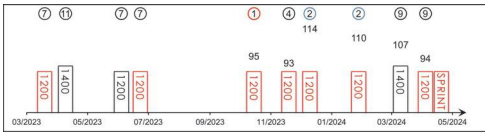

Table with columns: Pos, Index, Date, Perf Rating, Race Category & Name, Track, Dist/Course/Going, Wt, Jockey, Draw Race Sectional Time, Race Time, Horse Final, Position & Margin in Running, Finish, Odds, Winner/Second. Includes race results for Victor the Winner and other horses.

Classy winner of the G1 Centenary Sprint Cup (1200m) two starts ago before finishing a brave third in the G1 Takamatsunomiya Kinen (1200m). Five-time winner last season, each over 1200m, and finished a solid second to Lucky Sweynesse in the 2023 G3 Sha Tin Vase (1200m). Lifted his local rating from 52 to 106 last term and has continued to advance this season. Made all first-up in the 2023 Class 1 HK SAR Chief Executive's Cup (1200m) over Lucky Sweynesse under a light weight. Finished second in the 2023 G2 BOCHK Private Banking Jockey Club Sprint (1200m) before finishing fourth in the 2023 G1 LONGINES Hong Kong Sprint (1200m) in December. Makes his first start following his overseas campaign to Japan. Likes to lead. Has won in the wet.

4 幸運有您 E356
LUCKY WITH YOU (AUS) 6 b g
Artie Schiller (USA) - Heredera (AUS) (Northern Meteor (AUS))
Owner(s): Vincent Leung Man Him