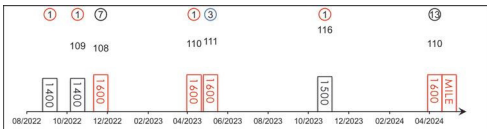

HKG Starts : 0 (0-0-0-0-0) Right-handed: 4 (2-0-0-0-2) Jockey : 1 (0-0-0-0-1) Pre Import : 0 (0-0-0-0-0) Sha Tin-Turf : 0 (0-0-0-0-0) GF+ : 3 (2-0-0-0-1) Lifetime : 7 (4-0-1-0-2) Non-Turf : 0 (0-0-0-0-0) Good : 2 (1-0-1-0-0) 2024 : 1 (0-0-0-0-1) Distance : 4 (1-0-1-0-2) Yielding : 1 (1-0-0-0-0) G1 : 3 (0-0-1-0-2) Course & Dist: 0 (0-0-0-0-0) Soft/Hvy : 1 (0-0-0-0-1) First Up : 4 (3-0-0-0-1) 1400-1800 : 7 (4-0-1-0-2) HK$: 34,547,920 G1 win : Nil

Table with columns: Pos, Index, Date, Perf Rating, Race Category & Name, Track, Dist/Course/Going, Wt, Jockey, Draw, Race Sectional Time, Race Time, Horse Final, Position & Margin in Running, Finish Odds, Winner/Second.

Strong finisher. Really attacked the line to win G3 Arlington Cup (1600m) on yielding track in April last year before again finishing well when 1.3L 3rd to Champagne Color in G1 NHK Mile Cup (1600m) last May. Then had break before outstanding win in Australia when settled back, struck traffic and was still able to score in the HK$ 51.5 million Golden Eagle last November. Then five months off before 3.42L 13th to Celestial Legend in G1 Doncaster Mile (1600m) on 6 April. That run arguably inconclusive given the break, the heavy ground, crowding shortly after the start and limited room in the home straight. Usually settles midfield or back and looks to be capable all conditions bar heavy.