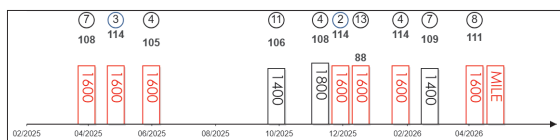

Last Run Replay

姚本輝
P F Yiu
Win 8.8% Place 29.2%

布浩榮 (3)
E Brown
Win 14.3% Place 42.9%

126 lb
[114]

HKG Career : 32 (6-3-6-6-11) Right-handed : 32 (6-3-6-6-11) Jockey : -
Pre Import : - Sha Tin-Turf : 32 (6-3-6-6-11) GF+ : 9 (1-1-4-2-1)
Lifetime : 32 (6-3-6-6-11) Non-Turf : - Good : 19 (3-2-2-4-8)
2025/26 : 7 (0-1-0-2-4) Distance : 11 (2-1-3-2-3) Yielding : 3 (1-0-0-0-2)
G1 : 4 (0-0-1-1-2) Course & Dist : 11 (2-1-3-2-3) Soft/Hvy : 1 (1-0-0-0-0)
First Up : 4 (1-0-1-0-2) 1400-1800 : 27 (6-3-5-5-8) HK$ (approx.) : 14,323,050
G1 win : Nil

Pos	Date	Perf Rating	Race Category & Name	Track	Dist/Course/Going	Wt	Jockey	Draw	Race Sectional Time	Race Time	Horse Final	Pos in Running	Finish	Odds	Winner/Second
7/12	30/3/25	108	G2 Chairman's Trophy	ST, HKG	1600 RH G	123 C L Chau		3	23.24	22.79	23.33	1.34.09	23.13	8 9 9	7^{3/2} 7.4 Straight Arron
3/13	27/4/25	114	G1 FWD Champions Mile	ST, HKG	1600 RH G	126 C Soumillon		6	22.77	22.94	23.00	1.33.21	22.36	10 9 9	3^{1/2} 60 Red Lion
4/11	31/5/25	105	G3 Lion Rock Trophy - hcp	ST, HKG	1600 RH G	124 H Bentley		7	23.11	23.61	22.50	1.33.83	23.20	8 8 7	4^{1/4} 4.6 Pray For Mir
11/14	28/9/25	106	G3 Celebration Cup - hcp	ST, HKG	1400 RH GF	132 J Orman		9	22.25	22.66	22.55	1.20.79	22.52	11 10 9	11³ 45 My Wish
4/13	9/11/25	108	G3 Sa Sa Ladies' Purse - hcp	ST, HKG	1800 RH G	126 H Doyle		2	23.24	23.32	24.56	1.47.35	23.47	10 10 11	4^{1/4} 12 Encountered
2/13	23/11/25	114	G2 BOCHK Private Wealth JC Mile	ST, HKG	1600 RH GF	123 H Doyle		13	22.02	23.30	23.63	1.32.88	23.03	12 12 11	2^{1/2} 27 Galaxy Patch
13/14	14/12/25	88	G1 LONGINES Hong Kong Mile	ST, HKG	1600 RH G	126 C Soumillon		3	22.33	23.16	23.48	1.33.47	25.50	8 7 8	13^{15/2} 14 Voyage Bubble
4/9(DH)	25/1/26	114	G1 Stewards' Cup	ST, HKG	1600 RH GF	126 C Y Ho		9	22.22	23.04	22.65	1.32.60	22.99	9 9 4	4^{3/2} 53 Romantic Warrior
7/10	22/2/26	109	G1 Queen's Silver Jubilee Cup	ST, HKG	1400 RH G	126 C Y Ho		10	21.89	22.45	21.67	1.19.36	22.06	9 9 9	7^{6/4} 185 Ka Ying Rising
8/14	6/4/26	111	G2 Chairman's Trophy	ST, HKG	1600 RH G	123 C Y Ho		8	23.23	23.06	22.05	1.33.65	21.91	12 11 12	8^{3/4} 19 Lucky Sweynesse
	26/4/26		G1 FWD Champions Mile	ST, HKG	1600 RH	126 E Brown		3							

Finished a close third to Red Lion in the 2025 G1 FWD Champions Mile (1600m), arguably his career best performance so far. Steady performer, finished in the money in three of his seven starts this season, including a close second behind Galaxy Patch in the 2025 G2 BOCHK Private Wealth Jockey Club Mile (1600m). Rarely runs a bad race, including a fourth in the 2026 G1 Stewards' Cup (1600m). Has a nice turn of foot. No ground issues. **Running Style:**