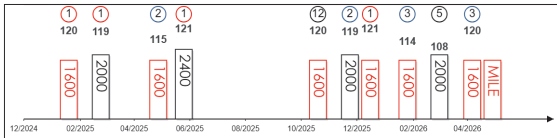

Last Run Replay

HKG Career : 32 (12-8-5-1-6) Right-handed : 30 (12-8-5-1-4) Jockey : 1 (0-0-1-0-0)
Pre Import : - Sha Tin-Turf : 30 (12-8-5-1-4) GF+ : 9 (2-2-3-0-2)
Lifetime : 32 (12-8-5-1-6) Non-Turf : - Good : 21 (9-6-1-1-4)
2025/26 : 6 (1-1-2-0-2) Distance : 17 (7-3-4-1-2) Yielding : 2 (1-0-1-0-0)
G1 : 15 (6-3-2-1-3) Course & Dist : 16 (7-3-4-1-1) Soft/Hvy : -
First Up : 7 (1-3-2-0-1) 1400-1800 : 22 (8-4-5-1-4) HK$ (approx.) : 131,321,225
G1 win : 2025 & 2024 LONGINES Hong Kong Mile 1600m, 2025 Standard Chartered Champions & Chater Cup 2400m, 2025 Citi Hong Kong Gold Cup 2000m, 2025 & 2024 Stewards' Cup 1600m

Pos	Date	Perf Rating	Race Category & Name	Track	Dist/Course/Going	Wt	Jockey	Draw	Race Sectional Time	Race Time	Horse Final	Pos in Running	Finish	Odds	Winner/Second	
1/8	19/1/25	120	G1 Stewards' Cup	ST, HKG	1600 RH GF	126	J McDonald	4	22.78	23.99	22.24	1:33.58	22.24	3 4	1 1²	1.8F Galaxy Patch
1/10	23/2/25	119	G1 Citi Hong Kong Gold Cup	ST, HKG	2000 RH G	126	J McDonald	1	24.75	23.21	23.28	2:00.59	22.84	5 8	5 1^{3/4}	1.3F Ensued
2/13	27/4/25	115	G1 FWD Champions Mile	ST, HKG	1600 RH G	126	J McDonald	10	22.77	22.94	23.00	1:33.21	22.88	3 2	2 2^{SH}	1.6F Red Lion
1/10	25/5/25	121	G1 Standard Chartered Champions & Chater Cup	ST, HKG	2400 RH G	126	J McDonald	3	22.80	23.32	23.71	2:26.67	23.47	5 4	4 1^{3/8}	1.8F Rubylot
12/14	19/10/25	120	G2 Sha Tin Trophy - hcp	ST, HKG	1600 RH GF	135	M F Poon	6	21.83	23.27	23.38	1:32.55	24.08	5 5	4 12^{5/2}	6.7 My Wish
2/9	23/11/25	119	G2 BOCHK Jockey Club Cup	ST, HKG	2000 RH GF	128	Z Purton	4	25.34	23.41	21.81	2:03.72	22.04	1 1	1 2^{1/2}	3.2 Romantic Warrior
1/14	14/12/25	121	G1 LONGINES Hong Kong Mile	ST, HKG	1600 RH G	126	Z Purton	12	22.33	23.16	23.48	1:33.47	23.44	3 2	2 1^{1/2}	3.6 Soul Rush
3/9	25/1/26	114	G1 Stewards' Cup	ST, HKG	1600 RH GF	126	Z Purton	6	22.22	23.04	22.66	1:32.60	23.09	6 5	3 3^{3/8}	3.9 Romantic Warrior
5/6	1/3/26	108	G1 Citi Hong Kong Gold Cup	ST, HKG	2000 RH G	126	Z Purton	6	23.96	23.92	22.72	1:59.77	23.55	4 4	4 5^{7/2}	7.8 Romantic Warrior
3/14	6/4/26	120	G2 Chairman's Trophy	ST, HKG	1600 RH G	128	C L Chau	3	23.23	23.06	22.05	1:33.65	21.97	6 7	4 3^{1/2}	9.3 Lucky Sweynesse
	26/4/26		G1 FWD Champions Mile	ST, HKG	1600 RH	126	C L Chau	12								

Tough two-time G1 LONGINES Hong Kong Mile (1600m) winner (2024 & 2025). Became only the second horse to complete the Triple Crown by winning the G1 Stewards' Cup (1600m), G1 Citi Hong Kong Gold Cup (2000m) and G1 Standard Chartered Champions & Chater Cup (2400m) last season. Finished third behind Lucky Sweynesse in the G2 Chairman's Trophy (1600m) latest after a disappointing run in March's G1 Citi Hong Kong Gold Cup (2000m). Can lead or sit close. Very versatile. No ground issues.