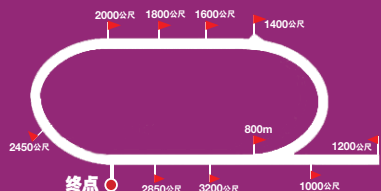

第8场 10:25PM (\$85,000) 特夫方丹 --1600公尺

1	118249	山哥	Shango	61	[7]	希威森	14.6%	泰利	13.3%
2	140033	骊威小镇	Riverstown	61	[3]	甘理迪	14.8%	P彼德	13.2%
3	032546	包装领袖	Pack Leader	61	[4]	关铭诺	17.5%	莱尔德	13.9%
4	1221	曼佳诺	Puerto Manzano (arg)	58	[2]	莫吉恩	8.4%	J维伦	15.4%
5	551483	伊利伍德	Eliud	58	[5]	杰奇	11.0%	许道升	11.6%
6	456324	赫洛杜斯	Herodotus	58	[6]	西蒙斯	10.4%	J维伦	15.4%
7	1	无限英雄	Infinite Wonder	55	[1]	蒙格	6.1%	AB富顿	10.2%
8	51000	金牌律师	The Lawyer	53.5	[8]	杰克布40	5.0%	S奈都	4.5%

南非赛马贴士

第1场 - 13. 弗瑞德	11. 南方小子	9. 沙漠巨狮	1. 卡夏强敌
第2场 - 1. 嘉丽公主	3. 热带骄阳	2. 莎拉	5. 泳池派对
第3场 - 7. 精灵	10. 沃康达	1. 火少女	6. 跑道英雄
第4场 - 2. 缇雅娜	3. 亚利佐娜	1. 电力靴子	4. 希腊警报
第5场 - 2. 帕拉莱斯	10. 克拉克森	1. 独特密码	6. 战士之曲
第6场 - 4. 莉莉布鲁	5. 命运游戏	1. 萨拉恭	3. 战栗
第7场 - 5. 阿尔言	1. 热辣辣	3. 海洋森林	6. 女战神
第8场 - 1. 山哥	4. 曼佳诺	2. 骊威小镇	3. 包装领袖

南非 特夫方丹

特夫方丹 (草地跑道)

近乎椭圆形的2700公尺环形跑道, 1200公尺赛程均直程赛, 更长的赛程则在顺时针的环形跑道进行, 最后直程长达800公尺, 排位内栏的马匹除了在1400公尺以及1600公尺赛程占优势, 这之外所有参赛马机会均等。

内容均经谨慎处理, 倘有错误, 乃非资料提供者意愿, 若究后果, 恕不受理。