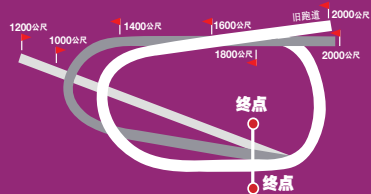

南非 凯尼沃斯

凯尼沃斯 (草地跑道)

新跑道长2800公尺, 直道长600公尺, 旧跑道长2700公尺, 直道长450公尺。1200公尺的赛事使用直程跑道; 超过1200公尺的赛事使用逆时针椭圆形跑道。赛事的排位影响不大, 但如果跑道湿滑, 排位对直程则有影响。