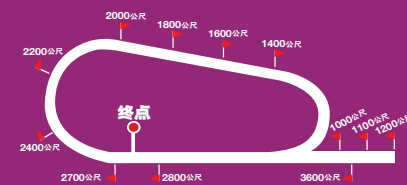

第8场 10:00PM (\$50,000) 费威 --1400公尺

1	471296	大道男	The Highway Man	60	[7]	希威森	14.5%	GD史密	11.1%
2	007671	水灵	Water Spirit	59	[4]	卓利	16.8%	格林福	15.2%
3	243222	黄金机会	Golden Chance	58	[2]	文尼	7.1%	格林福	15.2%
4	115523	诺福回忆	Norfolk Pine	56.5	[3]	费拉利	11.3%	帕多克	7.0%
5	542687	菲罗斯	Philos	55	[1]	古尔德	9.8%	格林福	15.2%
6	13213	一步一步	Step Lively	54.5	[5]	纳洛维	11.0%	格林福	15.2%
7	284156	阳光虎	Tiger In The Sun	53	[6]	李诚邦	11.6%	纳尔	10.5%
8	147521	冬季探戈	Winter Tango	52	[8]	莫吉恩	8.7%	莱塔拉	10.7%

第9场 10:30PM (\$50,000) 费威 --1400公尺

1	528645	露娜之愿	Luna Wish	61.5	[1]	卡狄亚	5.7%	格林福	15.2%
2	841263	舞台演出	Stage Dance	60	[2]	希威森	14.5%	GD史密	11.1%
3	629707	维托沙	Virtuosa	58.5	[4]	贝斯特	4.2%	苏瑞东	4.4%
4	121567	勇闯	Intrepid Traveller	58	[3]	李诚邦	11.6%	GD史密	11.1%
5	703224	加密	Encryption	58	[9]	麦都华	12.1%	科特珍	10.5%
6	169758	芭蕾舞神	Pretty Ballerina	57.5	[13]	史蒂	5.6%	莱塔拉	10.7%
7	865274	时尚旅游	Travel In Style	57.5	[8]	霍尔特	0.0%	苏瑞东	4.4%
8	523127	生命之吻	Kiss Of Life	57	[5]	莫吉恩	8.7%	莱塔拉	10.7%
9	494607	安波尼	Captain Anne Bonny	57	[7]	文尼	7.1%	莱塔拉	10.7%
10	727646	布兰迪娜	Brandina	56.5	[6]	卓利	16.8%	格林福	15.2%
11	445809	希捷格罗	Shezaglo	55	[12]	莱尔多	8.0%	麦肯希	8.3%
12	322216	森林草地	Forest Field	55	[10]	古尔德	9.8%	麦肯希	8.3%
13	217644	卡波罗	Scarborough Fair	55	[11]	费拉利	11.3%	科特珍	10.5%

南非 费威

费威(草地跑道)

近乎椭圆形的2700公尺环形跑道。1200公尺赛程均直程赛, 更长的赛程则在顺时针的环形跑道进行, 最后直程长达800公尺, 排位外栏的马匹在直程赛占优, 1400与1600公尺赛程, 排位内栏马匹占上风。

内容均经谨慎处理, 倘有错误, 乃非资料提供者意愿, 若究后果, 恕不受理。