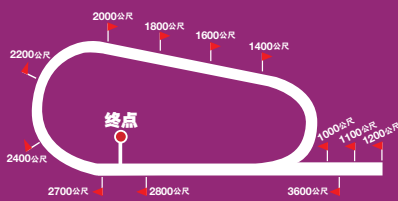

**第8场 10:35PM (\$65,000) 费威 --1600公尺**

1	660076	博科斯卡	Bockscar	60.5	[9]	佐卡	2.7%	苏瑞东	4.5%
2	084812	狮子王	Lion King	60	[3]	莫吉恩	8.2%	莱塔拉	11.3%
3	072410	紫色战车	Purple Frontier	59	[5]	古尔德	6.0%	W米勒	7.0%
4	807461	索纳多	Maestro Sonador	58.5	[2]	蒙格	6.8%	欧度真	6.7%
5	242231	杰斯佩罗	Jaspero	57.5	[8]	李诚邦	12.1%	GD史密	12.7%
6	095003	合作社	Interstate	57.5	[7]	柯昔	7.0%	麦肯希	6.0%
7	703393	一拳	Bold Strike	57	[4]	甘理迪	17.0%	GD史密	12.7%
8	805491	弗朗奇	Frankie Two Shoes	56.5	[10]	霍励贤	16.2%	纳尔	14.5%
9	790089	萨科	Sark	55.5	[6]	贝斯德	4.7%	特纳	5.5%
10	895473	世界轮船	World Cruise	53	[11]	史蒂	4.8%	鲁格	0.8%
11	677077	歌剧之家	At The Opera	52	[1]	朗姆占25	5.0%	欧度真	6.7%

**南非 费威**

费威 (草地跑道)

近乎圆形的2700公尺环型跑道, 1200公尺赛程均直程赛, 更长的赛程则在顺时针的环型跑道进行, 最后直程长达800公尺, 排位外栏的马匹在直程赛占势, 1400与1600公尺赛程, 排位内栏马匹占上风。

内容均经谨慎处理, 倘有错误, 并非资料提供者意愿, 若究后果, 恕不受理。