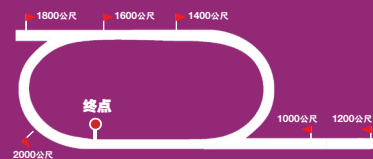

第8场 10:40PM (\$80,000) 斯高维尔 --1600公尺

1	6009	班吉魔术	Mbanjwa Magic	59	[1]	基根	12.7%	狄克逊	6.0%
2	0450	曼达拉	Mandala Effect	59	[2]	温尼可25	13.1%	邵家荣	9.8%
3	700	美丽山谷	Beau Vallon	59	[3]	关铭诺	17.0%	亚达兴	2.0%
4	5	冰国	Country Ice	59	[4]	杰凯奇	4.7%	布勒	8.6%
5	7	拍拍手	Liketheclappers	59	[5]	迪亚高	11.7%	霍威尔	11.6%
6	764849	寒冷之地	Edge Of Winter	59	[6]	穆礼	7.6%	M米勒	7.9%
7	346533	呼叫卡洛	Coral Copy	60	[7]	迪伦	10.1%	汉拜	11.9%
8	068	罗宾大侠	Robinhood	59	[8]	麦古华	4.3%	拉夫迪	5.7%
9	07	马萨拉雷	Thunder Masala	59	[9]	古德恩	5.2%	布勒	8.6%
10	60	塔巴尊迪	Ntabazondi	59	[10]	甘理迪	17.4%	邵家荣	9.8%
11	923	拿破里安	Napoleon	59	[11]	马安东	20.8%	史奈斯	14.6%
12	090098	瓦比萨比	Wabi Sabi	60	[12]	莫哈比	0.0%	韦黑德	8.0%
13	342	网路时间	Cyber Time	59	[13]	M也尼	13.1%	古森	4.1%
14	0	雅塔希	Yatahey	59	[14]	杜里	8.3%	邵嘉辉	14.0%

南非 斯高维尔

斯高维尔 (草地跑道)

近乎圆形的2300公尺环型跑道, 1200公尺赛程均直程赛, 更长的赛程则在顺时针的环型跑道进行。最后直程长达600公尺, 排位内栏的马匹除了在1400公尺赛程占优势, 这之外所有参赛马机会均等。(但若跑道湿滑, 排位对直程赛有一定影响)

内容均经谨慎处理, 倘有错误, 乃非资料提供者意愿, 若究后果, 恕不受理。