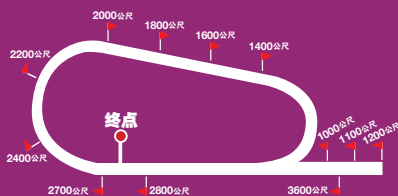

第8场 10:25PM (\$65,000) 费威 --2000公尺

1	614379	平静内心	Innerspace	61	[8]	李诚邦	12.3%	GD史密	12.8%
2	716762	无敌火	Magnum Fire	60	[1]	蒙格	7.0%	欧度真	6.8%
3	441304	辛迪克	Royal Shindig	59.5	[11]	莫吉恩	8.4%	纳尔	14.6%
4	341986	国王守卫	Kings Fort	59	[10]	卓利	15.5%	格林福	13.1%
5	614447	最大力量	Assertive Power	58.5	[7]	霍励贤	16.2%	史奈斯	15.8%
6	703393	一拳	Bold Strike	57	[3]	莱尔多	5.8%	GD史密	12.8%
7	791358	带财	Bringbackthemoney	55.5	[5]	杰奇	11.9%	W米勒	7.4%
8	336388	小机灵	Mighty Smart	55.5	[2]	甘理迪	17.3%	GD史密	12.8%
9	100608	麦克维	Charlie Mccreevy	55	[12]	柯昔	7.4%	欧度真	6.8%
10	197006	火眼	Vision Of Fame	54	[4]	文尼	6.4%	维瑟	9.1%
11	000770	中东美景	Arabian View	52	[6]	纳洛维	8.6%	格林福	13.1%
12	677077	歌剧之家	At The Opera	52	[13]	朗姆占25	5.0%	欧度真	6.8%
13	008888	活石	Livingstone	52	[9]	佐卡	2.8%	苏瑞东	4.6%

南非赛马贴士

- | | | | |
|---------------|---------|----------|---------|
| 第1场 - 4. 花朵山 | 5. 天生巨星 | 1. 莫达卡 | 6. 勇队长 |
| 第2场 - 2. 戴利卡希 | 1. 闹哄哄 | 4. 维莉高塔 | 3. 甜糖 |
| 第3场 - 2. 冬季公主 | 7. 甜蜜袭击 | 9. 清幽吧 | 8. 欧式夏日 |
| 第4场 - 1. 和平人生 | 2. 诺顿之声 | 4. 保持秘密 | 3. 蓝色世界 |
| 第5场 - 4. 卡拉哈里 | 6. 红驹 | 12. 冬季旅游 | 2. 得利 |
| 第6场 - 2. 爱满城 | 5. 航海壁虎 | 4. 卡里奥卡 | 1. 地球时光 |
| 第7场 - 1. 可罗拉德 | 3. 一号大街 | 5. 飞奔小鼠 | 2. 橘子小姐 |
| 第8场 - 5. 最大力量 | 2. 无敌火 | 6. 一拳 | 3. 辛迪克 |

南非 费威

费威 (草地跑道)

近乎椭圆形的2700公尺环型跑道。1200公尺赛程均直程赛，更长的赛程则在顺时针的环型跑道进行，最后直程长达800公尺，排位外栏的马匹在直程赛占势，1400与1600公尺赛程，排位内栏马匹占上风。

内容均经谨慎处理，倘有错误，乃非资料提供者意愿，若究后果，恕不受理。