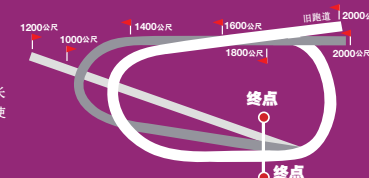

南非 凯尼沃斯

凯尼沃斯 (草地跑道)

新跑道长2800公尺, 直程长600公尺。旧跑道长2700公尺, 直程长450公尺。1200公尺的赛事使用直程跑道; 超过1200公尺的赛事使用逆时针椭圆形跑道。赛事的排位影响不大, 但如果跑道湿滑, 排位对直程则有影响。