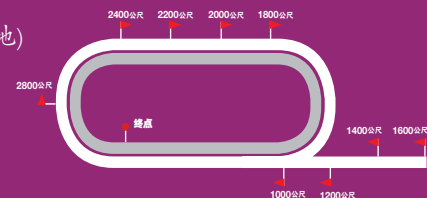

第8场 10:45PM (\$70,000) 瓦尔草地 --1800公尺

1	181990	王杯	Kings Cup	60	[13]	马维利	0.0%	毕托利	0.0%
2	871050	冰火	Burning Ice	58	[17]	迪亚高	9.9%	泰利	13.0%
3	221560	瑟吉	Sergei	58	[2]	奈雅沃	4.3%	P彼德	15.1%
4	080154	蓝月城	Blue Moon City	58	[7]	雷景勋	17.3%	P彼德	15.1%
5	354134	滚球	Ball Rolling	58	[16]	P索尼25	4.7%	P彼德	15.1%
6	464824	小王国	My Kingdom	58	[1]	史华兹	7.0%	J洛斯	1.1%
7	854634	火花	Fire Flower	57.5	[3]	M也尼	12.3%	郭克	15.5%
8	520906	凯拉梦想	Kayla's Dream	57.5	[12]	李诚邦	12.2%	D卡孙	6.9%
9	454285	特洛伊斯	Un Deux Trois	55.5	[9]	哈比	6.8%	AB富顿	8.9%
10	332557	有品位	Senescence	55.5	[11]	希威森	15.5%	泰利	13.0%
11	100005	古罗马	Ancient Rome	54	[4]	圭乐	0.0%	P彼德	15.1%
12	835149	班尼	Hey Bennie	54	[6]	邓尼森	6.3%	格雷	9.4%
13	198807	斗牛之王	Sitting Bull	54	[10]	克琳	5.9%	格雷	9.4%
14	660194	布尼德	Dutchessburnedette	53.5	[8]	杰奇	11.0%	何力奇	13.6%
15	091769	女人军团	League Of Her Own	53.5	[18]	莫吉恩	9.0%	桑多莉	9.2%
16	051000	热力	Perfect Passion	51.5	[5]	蒙格	6.3%	博曼	0.0%
17	498090	曼尼托巴	Manitoba	54	[14]	候补1	0.0%	格雷	9.4%
18	120869	巴托罗	Bartholomeus	54	[15]	候补2	0.0%	许忠克	6.2%

南非 瓦尔(沙地)

瓦尔跑道

近乎椭圆的3000公尺环形跑道，1600公尺赛程均直程赛，更长的赛程则在顺时针的环形跑道进行，最后直程长达1000公尺。

内容均经谨慎处理，倘有错误，乃非资料提供者意愿，若究后果，恕不受理。