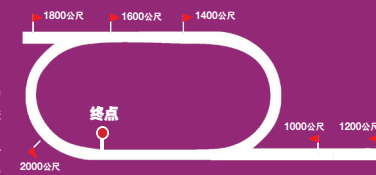

第9场 10:40PM (\$80,000) 斯高维尔 --1200公尺

| | | | | | | | | |
|----|-------------|---------------------|------|------|-------|-------|-----|-------|
| 1 | 098162 灰锁山 | Mount Greylock | 57 | [1] | 韦奕尧 | 9.0% | 德里尔 | 8.5% |
| 2 | 664089 哥伦比亚 | Hail Columbia (ire) | 59 | [2] | 古德恩 | 6.2% | 德里尔 | 8.5% |
| 3 | 911100 安迪格斯 | Antigonus | 62.5 | [3] | 吉特森40 | 4.7% | 巴登赫 | 10.2% |
| 4 | 512405 圣鹰 | Crested Eagle | 59 | [4] | M也尼 | 13.6% | 康贝尔 | 3.7% |
| 5 | 165995 潘先生 | Sir Pom | 58.5 | [5] | 佐卡 | 4.8% | 纳都 | 6.6% |
| 6 | 433100 迪欧莎 | Deorsa | 56 | [6] | 卡杰迪40 | 0.0% | 罗希尔 | 9.3% |
| 7 | 705690 埃德加顿 | Edgartown | 56 | [7] | 穆礼 | 6.6% | M米勒 | 8.1% |
| 8 | 251 旋转金币 | Coin Spinner | 56 | [8] | 基根 | 11.8% | 李维兰 | 13.8% |
| 9 | 210154 摆设品 | Cabinet Shuffle | 58 | [9] | 特莱东 | 9.5% | 霍威尔 | 12.8% |
| 10 | 33716 西库鲁 | Sikhulu | 58.5 | [10] | 迪亚高 | 12.7% | 巴登赫 | 10.2% |
| 11 | 502285 铁尾巴 | Irontail | 58 | [11] | 雅科森 | 4.4% | 布勒 | 9.7% |
| 12 | 607019 坎特大师 | Quant Master | 57.5 | [12] | 马安东 | 21.8% | 罗希尔 | 9.3% |
| 13 | 654377 维利大帝 | Lord Wylie | 58 | [13] | 迪伦 | 10.3% | 韦黑德 | 9.2% |
| 14 | 211424 超级格拉 | Super Agra | 59.5 | [14] | 甘理迪 | 17.0% | P彼得 | 16.6% |
| 15 | 687411 胡队长 | Captain Who | 58 | [15] | 麦古华 | 4.9% | 邵嘉辉 | 14.0% |
| 16 | 263646 丝光 | Blaze Of Silk | 57.5 | [16] | 赖特 | 10.0% | 贝士特 | 9.4% |
| 17 | 04221 帕顿瓦利 | Pashtunwali | 54.5 | [17] | 杰奇 | 11.6% | 史奈斯 | 15.5% |
| 18 | 930067 酷跑 | Cool Runnings | 53.5 | [18] | 候补2 | 0.0% | 金米亚 | 12.8% |

南非 斯高维尔

斯高维尔 (草地跑道)

近乎圆形的2300公尺环型跑道, 1200公尺赛程均直程赛, 更长的赛程则在顺时针的环型跑道进行, 最后直程长达800公尺, 排位内栏的马匹除了在1400公尺赛程占优势, 这之外所有参赛马机会均等。(但若跑道湿滑, 排位对直程赛有一定影响)

内容均经谨慎处理, 倘有错误, 乃非资料提供者意愿, 若究后果, 恕不受理。